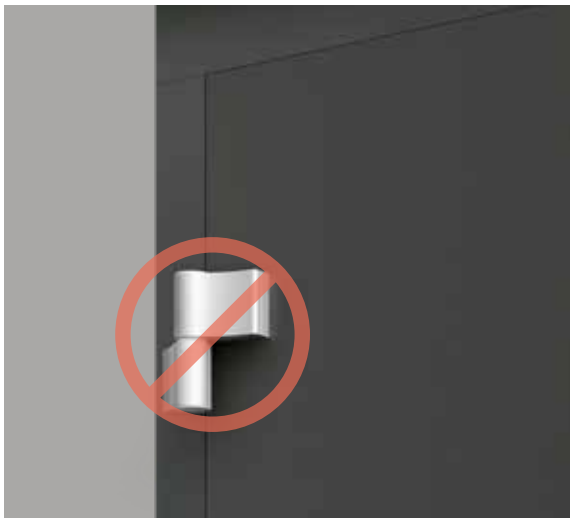

Meerprijs

Bij de keuze van de handgrepen HOE 501 of 701 voor uw voordeurmotief

slechts € 94¹⁾

HOE 500
Roestvrij staal
geborsteld

HOE 600 / 615 / 610
Roestvrij staal
geborsteld
Handgriplengtes:
950 mm (HOE 600)
1100 mm (HOE 615)
1250 mm (HOE 610)

HOE 700
Roestvrij staal, met
decor-middendeel

HOE 710
Roestvrij staal
geborsteld

HOE 501
Roestvrij staal
geborsteld

HOE 701
Roestvrij staal
met decor-
middendeel

Aluminium voordeuren ThermoSafe

Aantrekkelijke extra pakketten

Design

- Verborgen liggende scharnieren voor een verfijnd deuraanzicht

Extra pakket

Meerprijs slechts € 441¹⁾

black.edition

- Buitenhandgreep HOE 501 en buitenrozet in gitzwart RAL 9005 fijne structuur
- Voor een modern buitenaanzicht