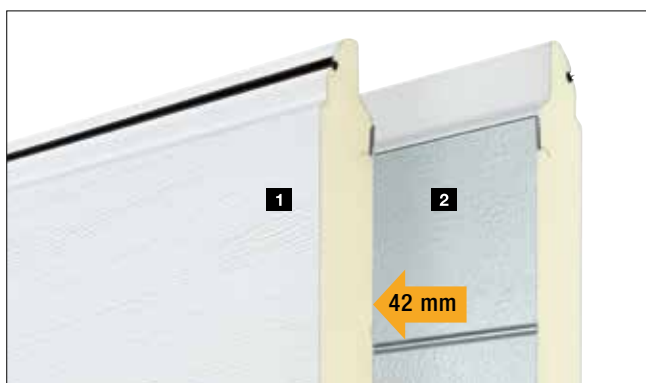

Garagesectionaaldeur RenoMatic

Uitrustingen, maten en uitbreidingspakketten

Goede warmte-isolatie

De garagesectionaaldeur RenoMatic is dubbelwandig thermisch geïsoleerd. Door de 42 mm dikke panelen loopt de deur op een aangename en rustige wijze. De panelen zijn aan de buitenkant voorzien van een polyester grondlaag **1**. De binnenkant van de panelen wordt geleverd met een zilverkleurige zinklaag **2**. De trekverentechniek met het gepatenteerde veer-in-veer-systeem of de torsieveer met geteste veerbreekbeveiliging beschermt het deurblad tegen omlaagvallen. Dankzij de goede warmte-isolatie zijn de deuren zeer geschikt wanneer uw garage direct op het huis aansluit of wanneer men vanuit de garage toegang tot de woning heeft.

Optimale en duurzame bescherming **3**

De 4 cm hoge kunststof kozijnvoet die bestand is tegen bros worden, beschermt het kozijn langdurig tegen mogelijke corrosie en, anders dan bij de oplossingen van andere fabrikanten, ook bij aanhoudende wateroverlast. De kozijnvoet omsluit het kozijn in het roestgevoelige gedeelte volledig. Alleen dat is effectieve duurzame bescherming.

Alleen bij Hörmann

- Kunststof kozijnvoet

Betrouwbare veiligheidsuitrusting

Behalve de standaard optilbeveiliging die uw deur automatisch stevig vergrendelt en beschermt tegen optillen, is de garagesectionaaldeur Renomatic optioneel ook verkrijgbaar met gecertificeerde RC2-veiligheidsuitrusting (zie pagina 15).

Met hetzelfde aanzicht

Het harmonische totaalplaatje van de deur ontstaat door vele kleine details. Bij deuren met Woodgrain-, Slategrain- of Planar-oppervlak leveren wij bijvoorbeeld het latei-aanpassingspaneel **4** altijd in hetzelfde aanzicht als het oppervlak ²⁾ en de kleur van het deurblad. De zijdelingse kozijnen **5** zijn altijd voorzien van een Woodgrain-oppervlak, verkeerswit RAL 9016 (vergelijkbaar met het witte oppervlak van deuren met M-profilering). Voor een harmonieus deuraanzicht zijn kozijnbekledingen met hetzelfde aanzicht verkrijgbaar (zie pagina 15).

Zijdeuren met hetzelfde aanzicht **6**

Voor de garagesectionaaldeur RenoMatic zijn er passende zijdeuren met smalle aluminium profielen beschikbaar. De vullingen van de deuren zijn afgestemd op het deurmotief, het oppervlak en de kleur. Dit resulteert in een harmonieus totaalplaatje wanneer de deur en zijdeur naast elkaar worden gemonteerd.