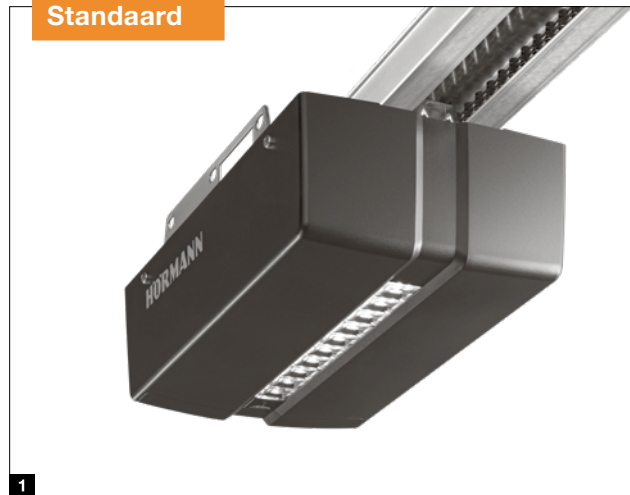

Garagesectionaaldeur RenoMatic

Standaard garagedeuraandrijving ProMatic

Automatisch comfort

De RenoMatic leveren wij standaard met de deuraandrijving ProMatic **1** en de handzender met 4 toetsen HSE 4 BS. **2** De aandrijvingstechniek met geleidingsrail zorgt voor een rustige en stille deurloop. Bovendien stopt de betrouwbare automatische uitschakelfunctie de deur bij contact met een obstakel.

BiSecur-radiosysteem met gecertificeerde veiligheid

Het bidirectionele radiosysteem BiSecur staat voor een toekomstgerichte techniek die zorgt voor een comfortabele en veilige bediening van garagedeur- en inrithekaandrijvingen, deuraandrijvingen, verlichting en meer. Deze door Hörmann ontwikkelde, extreem veilige BiSecur-coderingsprocedure met een stabiele, storingsvrije reikwijdte biedt u de zekerheid dat malafide personen uw radiosignaal niet kunnen kopiëren. Het systeem werd getest en gecertificeerd door onafhankelijke veiligheidsexperts.

Veilige bediening

Hörmann-sectionaaldeuren zijn zowel afzonderlijk als in combinatie met Hörmann-garagedeuraandrijvingen getest en gecertificeerd volgens de strenge veiligheidseisen van de Europese norm 13241 **3**. Veiliger kan een sectionaaldeur niet zijn.

Alleen bij Hörmann

- BiSecur-radiosysteem
- Mechanische optilbeveiliging in de aandrijfrail

Standaard