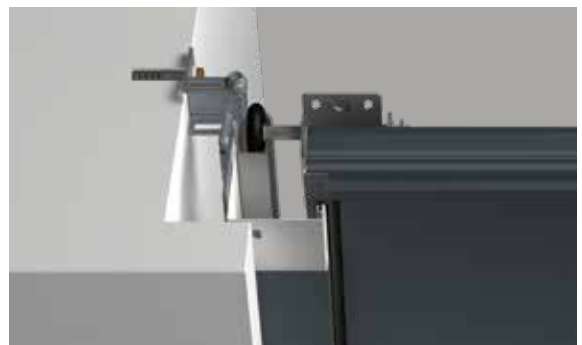

Extra pakket

Meerprijs vanaf € 37¹⁾ /per m²

¹⁾ vrijblijvende adviesprijs incl. 21 % btw, geldig tot en met 31-12-2023 bij alle deelnemende dealers in Nederland
²⁾ bij Slategrain met glad oppervlak